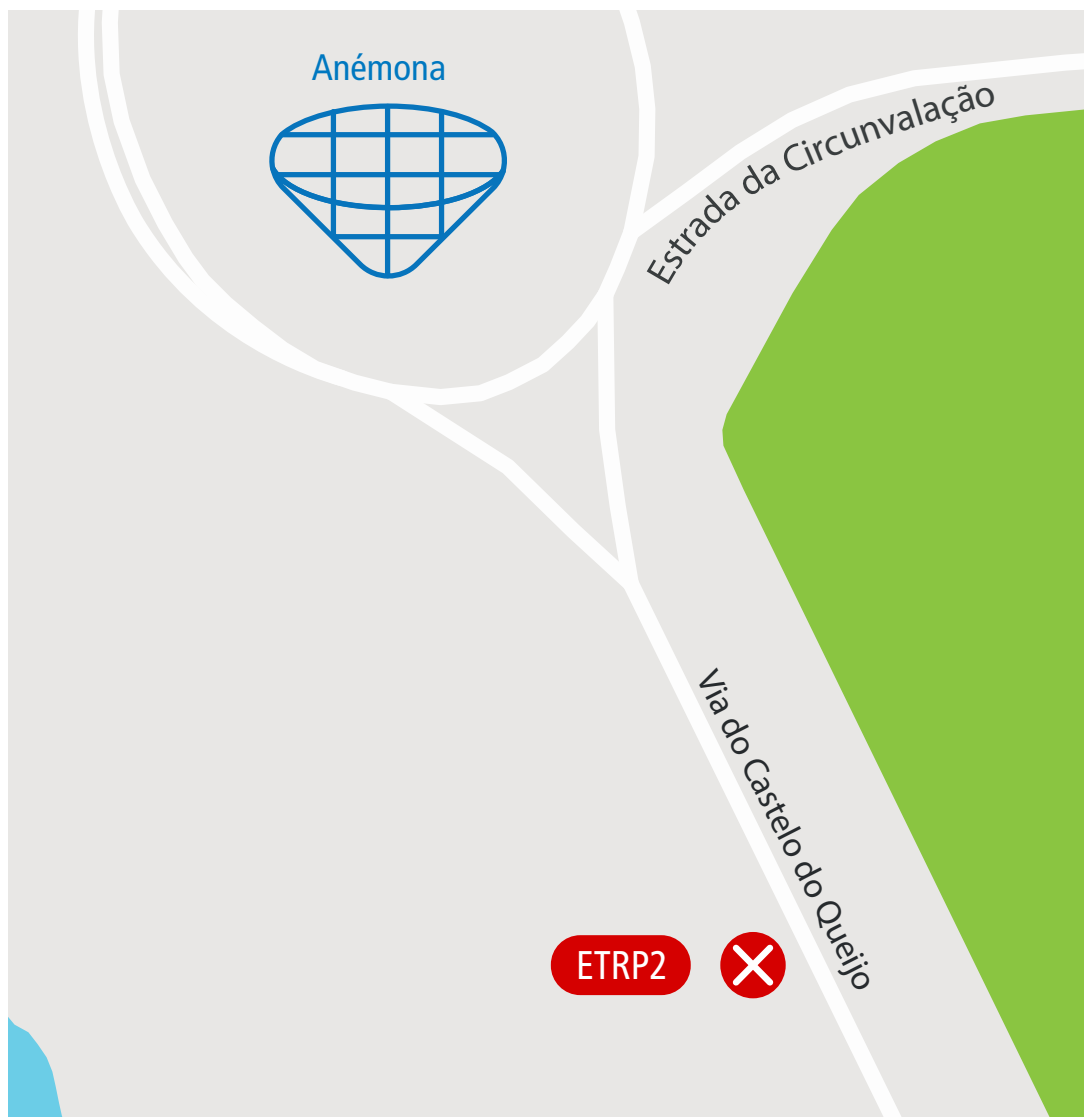

LINHA **205** **500** **502** **1M**

Validade: A partir do dia 1 de junho. logo que a sinalização o indique.

Motivo: Realização de obras na Via do Castelo do Queijo (Porto).

Mod 221_E_08_GCRU_213.26 1 de junho de 2026

LINHA AZUL
226 158 158
(chamada para a rede fixa nacional)

 Percurso interrompido  Paragem desativada  Paragem provisória  Paragem

 Segunda a Sexta 08h00 - 19h00 · Sábado 09h00 - 13h00
Monday to Friday 8am - 7pm · Saturday 9am - 1pm